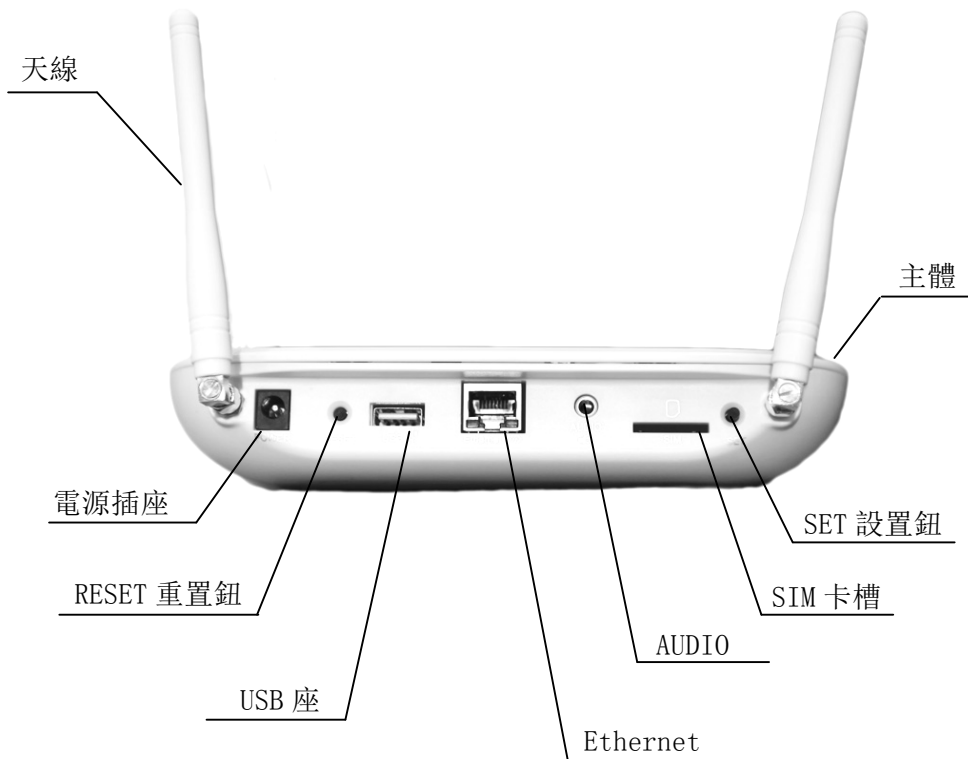

於本使用說明書中提及第三人產品名稱或內容，其所有權及智慧財產權皆為各別產品或內容所有人所有且受現行智慧財產權相關法令及國際條約之保護。

一、產品介紹

SOL 智慧主機，是一款基於 ZigBee 協定的通信設備。本產品提供標準的乙太網路介面，可以將 ZigBee 無線網路連接到區域網路中。

有了 SOL 智慧主機，用戶可以通過各種移動智慧客戶端，輕鬆控制任何基於 ZigBee 協定的產品，實現無線資料安全、可靠傳輸。

本產品在物聯網領域有著廣泛的應用，是 ZigBee 網路通訊協定的核心產品。

二、功能特點

- (一) 支援 ZigBee 協定的 ZigBee 設備。
- (二) 安全可靠、結構簡單、使用方便
- (三) 外觀時尚典雅，適合於多種應用場所。
- (四) 附加掛勾，可掛於牆壁上。

三、功能圖示說明

四、使用方法

(一) 網路示意圖

(二) 連網設定

1. 接通電源，紅色【POWER 指示燈】長亮，表示電源工作正常。網線連接正確，且乙太網配置正確，【Link 連線指示燈】長亮，表示乙太網連接正常。

- 第一次建立網路時，綠色【ZigBee 連線指示燈】快速閃爍。建立完成後，綠色【ZigBee 連線指示燈】長亮 2 秒熄滅，然後開始 2 秒 1 次閃爍循環，表示 ZigBee 網路正常工作。

ZigBee 連線指示燈

- 按壓【SET 按鍵】4 次，綠色【SET 設置指示燈】長亮，表示允許其它設備加入網路。

SET 鍵

4. 接續上一步，再按【SET 按鍵】1 次，綠色【SET 設置指示燈】熄滅，表示不允許新設備加入網路。