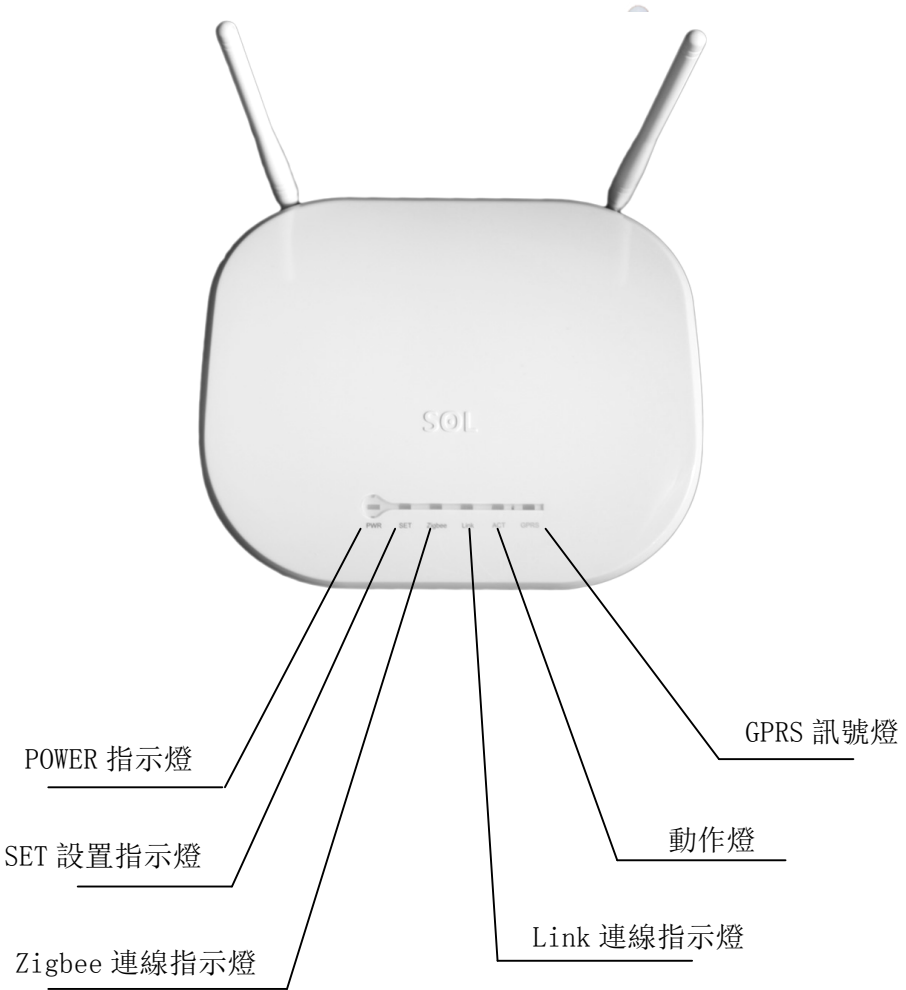

於本使用說明書中提及第三人產品名稱或內容，其所有權及智慧財產權皆為各別產品或內容所有人所有且受現行智慧財產權相關法令及國際條約之保護。

一、產品介紹

SOL 智慧主機，是一款基於 ZigBee 協定的通信設備。本產品提供標準的乙太網路介面，可以將 ZigBee 無線網路連接到區域網路中。

有了 SOL 智慧主機，用戶可以通過各種移動智慧客戶端，輕鬆控制任何基於 ZigBee 協定的產品，實現無線資料安全、可靠傳輸。

本產品在物聯網領域有著廣泛的應用，是 ZigBee 網路通訊協定的核心產品。

二、功能特點

- (一) 支援 ZigBee 協定的 ZigBee 設備。
- (二) 安全可靠、結構簡單、使用方便
- (三) 外觀時尚典雅，適合於多種應用場所。
- (四) 附加掛勾，可掛於牆壁上。

三、功能圖示說明

四、使用方法

(一) 網路示意圖

(二) 連網設定

1. 接通電源，紅色【POWER 指示燈】長亮，表示電源工作正常。網線連接正確，且乙太網配置正確，【Link 連線指示燈】長亮，表示乙太網連接正常。

- 第一次建立網路時，綠色【ZigBee 連線指示燈】快速閃爍。建立完成後，綠色【ZigBee 連線指示燈】長亮 2 秒熄滅，然後開始 2 秒 1 次閃爍循環，表示 ZigBee 網路正常工作。

ZigBee 連線指示燈

- 按壓【SET 按鍵】4 次，綠色【SET 設置指示燈】長亮，表示允許其它設備加入網路。

SET 鍵

4. 接續上一步，再按【SET 按鍵】1 次，綠色【SET 設置指示燈】熄滅，表示不允許新設備加入網路。